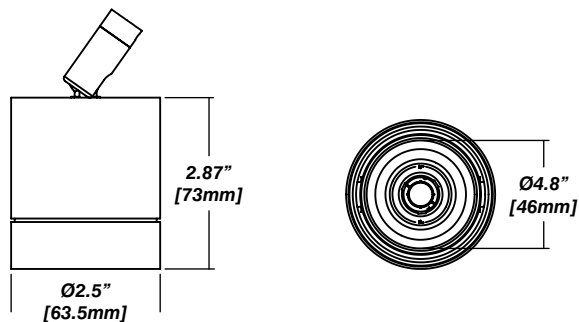

VESTA MONOPOINT

PLUG-IN INSERT

Light Engine

- **Output:** up to 1500lm
- **High Efficacy:** up to 150 lumen/Watt
- **Colour Options (CCT):** 2700K, 3000K, 3500K, 4000K
- **Colour Consistency:** Range within a 3-MacAdam Ellipse
- **Colour rendering (CRI):** 90 CRI & 50+ R9 Value

Driver

- **Dimming:** 1% dimming standard with 0.1% option
- **Ripple:** Industry leading Low ripple
- **Efficiency:** Power Factor >0.9
  Efficiency over 85%
  Class 2 output for safety

Installation

- Pre-installed connection points
- One step electrical connection to Vesta
- Fully configurable with all Vesta and Vesta Accessories
- 360° of rotation and 90° of tilt

Construction

- Machined aluminum construction
- Powder coated to perfectly match the Vesta housing
- Made in Canada

Dimensions