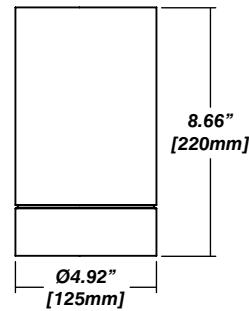

Dimensions

Accessories