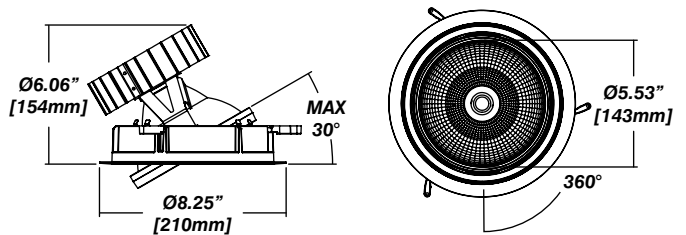

Artemis 5 Adjustable