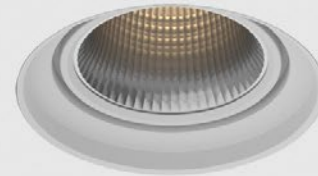

# ARTEMIS 2 CT

RECESSED COLOR TUNE DOWNLIGHT

**Artemis 2 CT - Recessed Color Tuning Downlight.** Artemis 2 CT features SENSO-designed reflectors and our Color Tuning for comfortable color tuning in an efficient lighting package. As part of the Artemis family of downlights, it's easy to get a cohesive design regardless of fixture size or style.

## Ordering Code

Fixture	<input type="text"/>	<input type="text"/>	<input type="text"/>	<input type="text"/>	<input type="text"/>	<input type="text"/>	<input type="text"/>	<input type="text"/>	<input type="text"/>
	1	2	3	4	5	6	7	8	9
Driver	<input type="text"/>	<input type="text"/>	<input type="text" value="--"/>	<input type="text"/>	<input type="text"/>	<input type="text" value="--"/>	<input type="text" value="--"/>	<input type="text" value="--"/>	
	1	2	3	4	5	6	7	8	