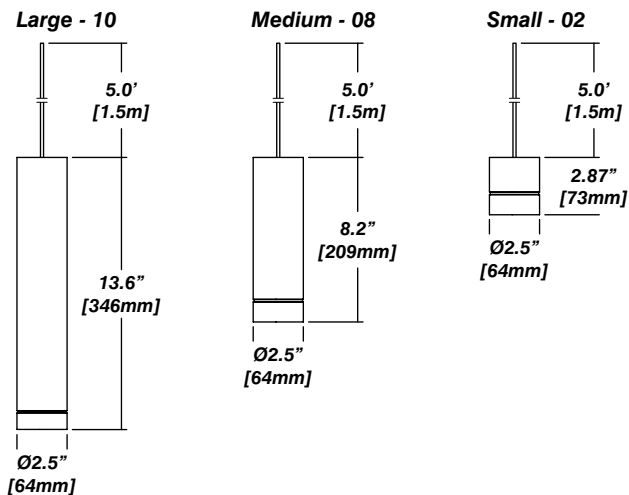

VESTA PENDANT

PLUG-IN INSERT

Light Engine

- **Output:** up to 1500lm
- **High Efficacy:** up to 150 lumen/Watt
- **Colour Options (CCT):** 2700K, 3000K, 3500K, 4000K
- **Colour Consistency:** Range within a 3-MacAdam Ellipse
- **Colour rendering (CRI):** 90 CRI & 50+ R9 Value

Driver

- **Dimming:** 1% dimming standard with 0.1% option
- **Ripple:** Industry leading Low ripple
- **Efficiency:** Power Factor >0.9
  Efficiency over 85%
  Class 2 output for safety

Installation

- Pre-installed connection points
- One step electrical connection to Vesta
- Fully configurable with all Vesta and Vesta Accessories

Construction

- Machined aluminum construction
- Powder coated to perfectly match the Vesta housing
- Made in Canada

Dimensions