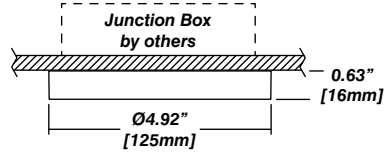

Canopy

955 - Round Slim