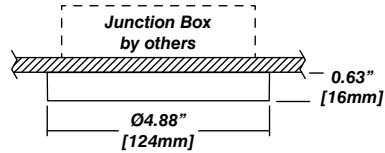

965 - Square Slim