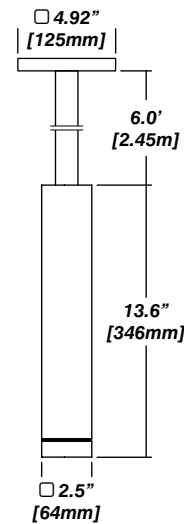

Dimensions

L - Large