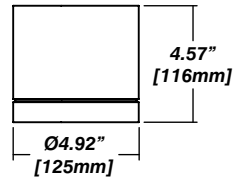

Dimensions