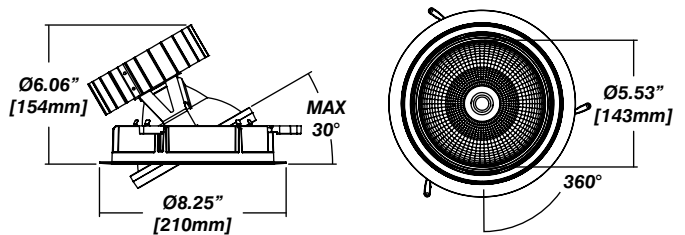

Artemis 5 Adjustable